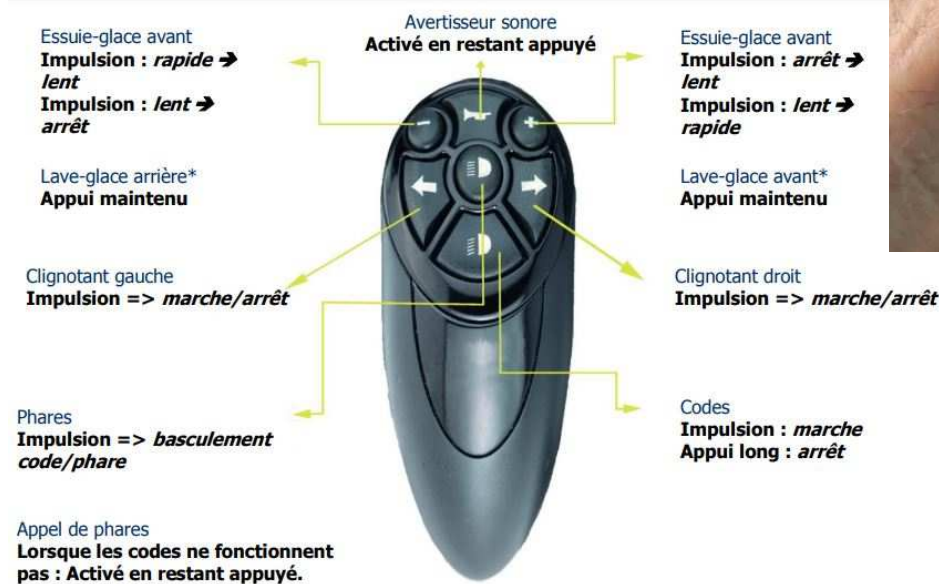

Garage COLIN-MARTIN
41 RUE BARTHELEMY GAUTIER
17800 PONS

☎ : 05.46.94.00.25 ☎ : 05.46.91.38.90

✉ : handi-service-equipement@orange.fr

Télécommande au volant : LEHMDIS

Télécommande sans fil monobloc, fixée à droite ou à gauche sur le volant, permettant d'accéder facilement aux commandes suivantes :

- **Eclairage** (feux de croisement et route).
- **Essuie-glace, Lave-glace.**
- **Avertisseur sonore.**
- **Clignotants**

Développé avec les conseils d'ergothérapeutes, le *Lehmdis* allie accessibilité et maniabilité quel que soit son positionnement sur le volant

Les commandes d'origine du véhicule restent actives en présence du boîtier *Lehmdis*.

Le boîtier peut être déclipé, facilitant ainsi la conduite du véhicule par une personne valide.

Ce boîtier est adaptable sur de très nombreux véhicules, y compris ceux qui ont une architecture électrique multiplexée.