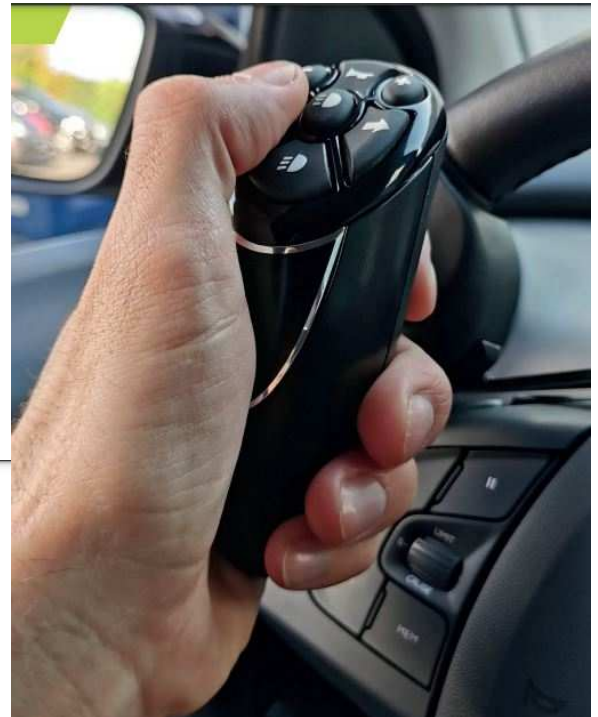

Garage COLIN-MARTIN
41 RUE BARTHELEMY GAUTIER
17800 PONS

☎ : 05.46.94.00.25 ☎ : 05.46.91.38.90

✉ : handi-service-equipement@orange.fr

Télécommande au volant : LEHMDIS

Télécommande sans fil monobloc, fixée à droite ou à gauche sur le volant, permettant d'accéder facilement aux commandes suivantes :

- **Eclairage** (feux de croisement et route).
- **Essuie-glace, Lave-glace.**
- **Avertisseur sonore.**
- **Clignotants**

Développé avec les conseils d'ergothérapeutes, le *Lehmdis* allie accessibilité et maniabilité quel que soit son positionnement sur le volant

Les commandes d'origine du véhicule restent actives en présence du boîtier *Lehmdis*.

Le boîtier peut être déclipé, facilitant ainsi la conduite du véhicule par une personne valide.

Ce boîtier est adaptable sur de très nombreux véhicules, y compris ceux qui ont une architecture électrique multiplexée.